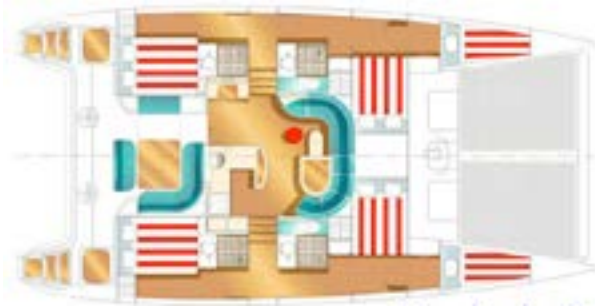

# NAUTITECH 47

Cantiere : Nautitech  
 Progetto : Nautitech  
 Lunghezza f.t. : 14,50 m  
 Larghezza : 7,20 m  
 Pescaggio : 1,20 m  
 Cabine : 6 (4 doppie 2 singole)  
 Bagni : 4  
 Dislocamento: 11230 kg  
 Superficie Velica : 116 mq