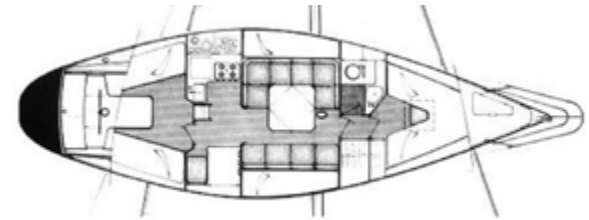

DULLIA 36

Cantiere : Dullia S.p.a.
Progetto : E. Sciomachen
Lunghezza f.t. : 10,80 m
Larghezza : 3,49 m
Pescaggio: 1,80 m
Cabine : 2
Bagni : 1
Dislocamento: 4.220 kg
Superficie Velica : 68 mq

Il tuo tempo libero è la cosa più preziosa... Soleil Group lo sa!