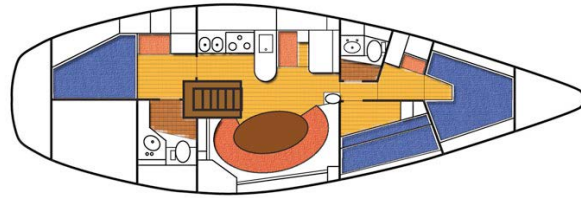

CENTURION 42

Cantiere : Henri Wauquiez
Progetto : Ed Dubois
Lunghezza f.t. : 12,93 m
Larghezza : 4,05
Pescaggio : 1,74 m
Cabine : 3
Bagni : 2
Dislocamento: 12022kg
Superficie Velica : 82 mq

Il tuo tempo libero è la cosa più preziosa...
Soleil Vacanze lo sa!