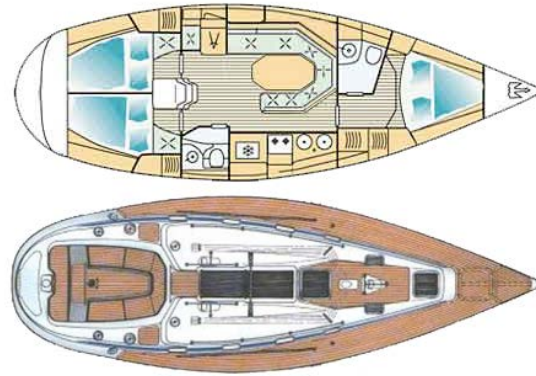

BAVARIA 38

Cantiere : Bavaria
Progetto : Axel Mohnhaupt
Lunghezza f.t. : 11,50 m
Larghezza : 3,45
Pescaggio : 1,75 m
Cabine : 3
Bagni : 2
Dislocamento: 6700kg
Superficie Velica : 70 mq

Il tuo tempo libero è la cosa più preziosa...
Soleil Vacanze lo sa!